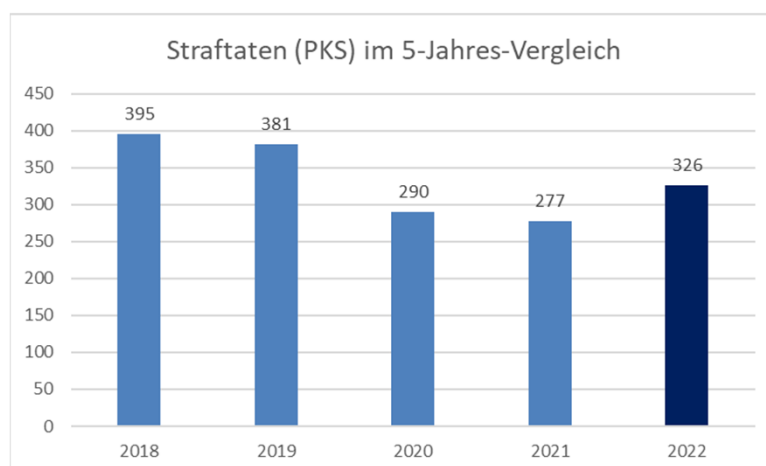

Kernaussagen

↑ Straftaten gesamt
+17,7% (-4,5%; 2020: -23,9%)

↑ Straftaten im öffentlichen Raum
+22,8% (-14,0%)

Sicherheitslagebild für die Gemeinde Plüderhausen

POLIZEIPRÄSIDIUM AALEN

Entwicklung der Gesamtstraftaten

Sicherheitslagebild für die Gemeinde Plüderhausen

POLIZEIPRÄSIDIUM AALEN

Entwicklung der Häufigkeitszahl

Sicherheitslagebild für die Gemeinde Plüderhausen

POLIZEIPRÄSIDIUM AALEN

Kriminalitätsbelastung (HZ) - Vergleich