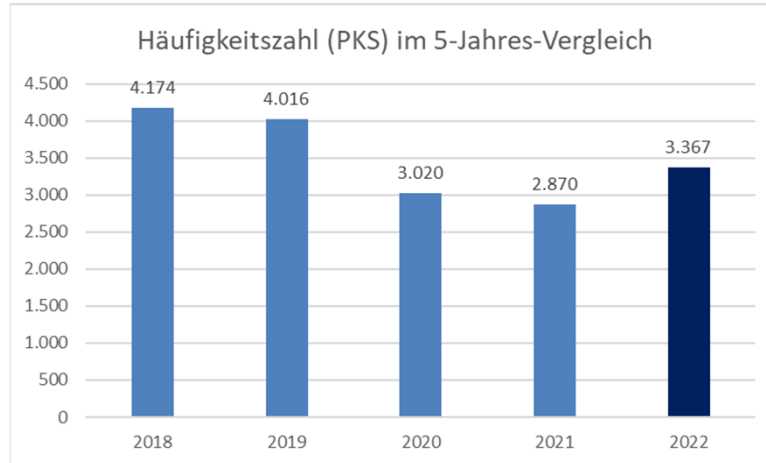

Kernaussagen

↑ Straftaten gesamt
+17,7% (-4,5%; 2020: -23,9%)

↑ Straftaten im öffentlichen Raum
+22,8% (-14,0%)

Sicherheitslagebild für die Gemeinde Plüderhausen

POLIZEIPRÄSIDIUM AALEN

Entwicklung der Gesamtstraftaten

Sicherheitslagebild für die Gemeinde Plüderhausen

POLIZEIPRÄSIDIUM AALEN

Entwicklung der Häufigkeitszahl

Sicherheitslagebild für die Gemeinde Plüderhausen

POLIZEIPRÄSIDIUM AALEN

Kriminalitätsbelastung (HZ) - Vergleich