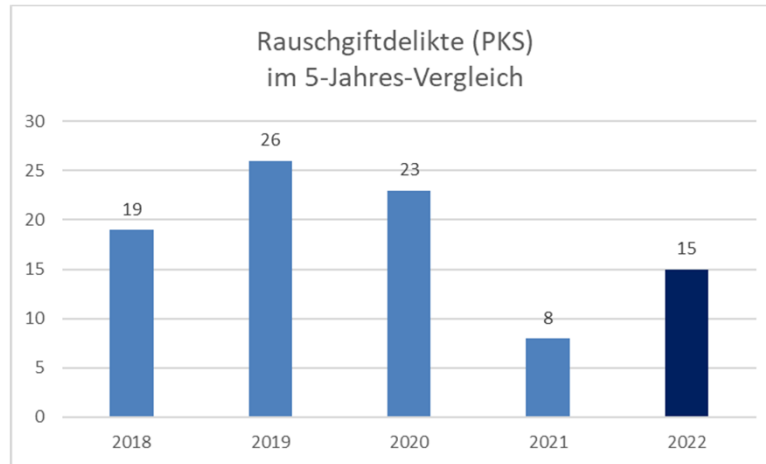

Deliktsfelder im Überblick

RAUSCHGIFTDELIKTE

Sicherheitslagebild für die Gemeinde Plüderhausen

POLIZEIPRÄSIDIUM AALEN

Entwicklung der Rauschgiftdelikte

Sicherheitslagebild für die Gemeinde Plüderhausen

POLIZEIPRÄSIDIUM AALEN

Entwicklung Tatverdächtige

Sicherheitslagebild für die Gemeinde Plüderhausen

POLIZEIPRÄSIDIUM AALEN

Entwicklung der Tatverdächtigen

Sicherheitslagebild für die Gemeinde Plüderhausen

POLIZEIPRÄSIDIUM AALEN

Entwicklungen der Tatverdächtigen