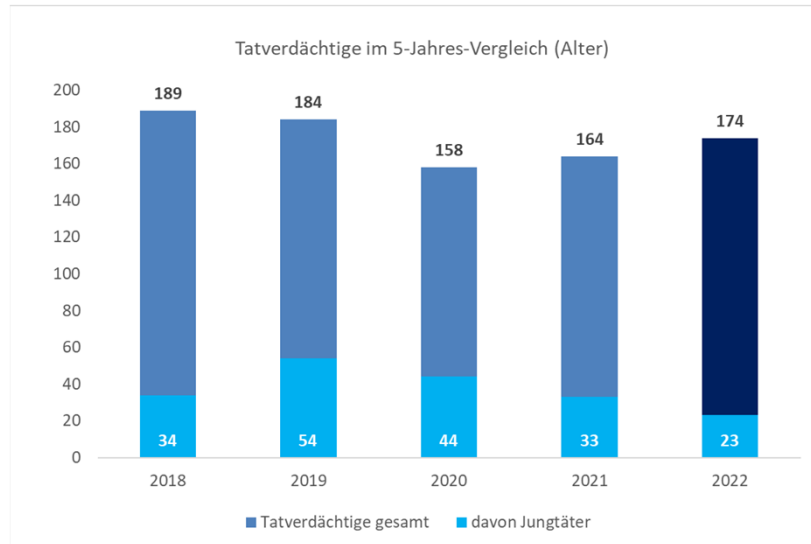

Deliktsfelder im Überblick

RAUSCHGIFTDELIKTE

Sicherheitslagebild für die Gemeinde Plüderhausen

POLIZEIPRÄSIDIUM AALEN

Entwicklung der Rauschgiftdelikte

Sicherheitslagebild für die Gemeinde Plüderhausen

POLIZEIPRÄSIDIUM AALEN

Entwicklung Tatverdächtige

Sicherheitslagebild für die Gemeinde Plüderhausen

POLIZEIPRÄSIDIUM AALEN

Entwicklung der Tatverdächtigen

Sicherheitslagebild für die Gemeinde Plüderhausen

POLIZEIPRÄSIDIUM AALEN

Entwicklungen der Tatverdächtigen