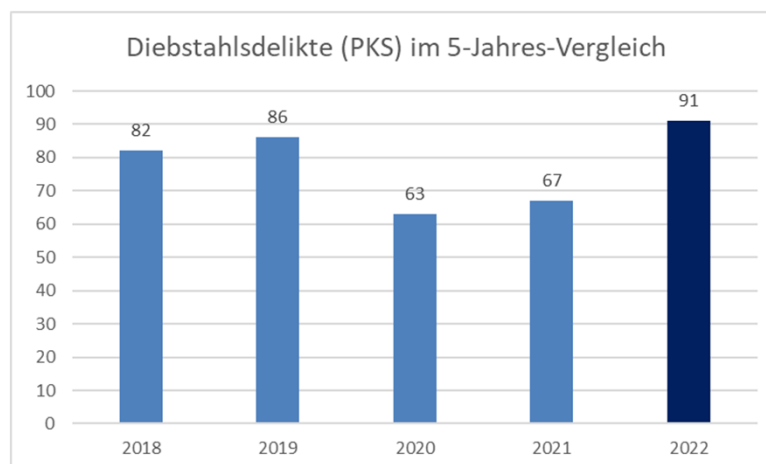

- ↑ Sachbeschädigungen 31 Fälle (+6,9%)

- ↑ Rauschgiftdelikte 15 Fälle (+87,5%)

Sicherheitslagebild für die Gemeinde Plüderhausen

POLIZEIPRÄSIDIUM AALEN

DIEBSTAHLSDELIKTE

Sicherheitslagebild für die Gemeinde Plüderhausen

POLIZEIPRÄSIDIUM AALEN

Sicherheitslagebild für die Gemeinde Plüderhausen

POLIZEIPRÄSIDIUM AALEN

VERMÖGENS- und FÄLSCHUNGSDELIKTE

Sicherheitslagebild für die Gemeinde Plüderhausen

POLIZEIPRÄSIDIUM AALEN

Sicherheitslagebild für die Gemeinde Plüderhausen