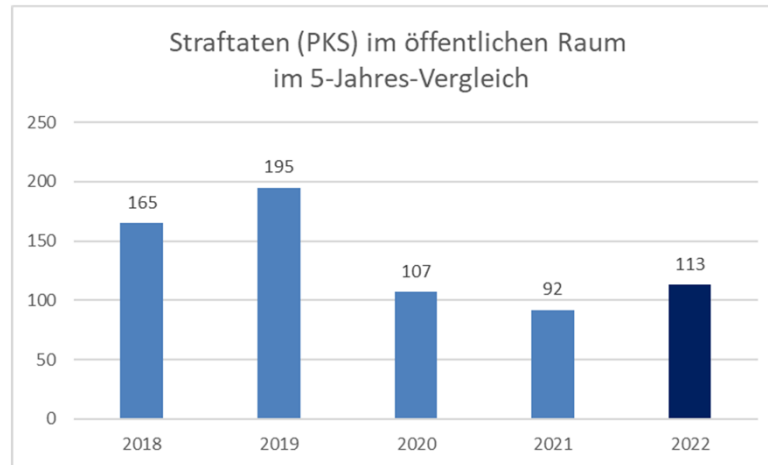

Kernaussagen

↑ Straftaten gesamt
+17,7% (-4,5%; 2020: -23,9%)

↑ Straftaten im öffentlichen Raum
+22,8% (-14,0%)

Sicherheitslagebild für die Gemeinde Plüderhausen

POLIZEIPRÄSIDIUM AALEN

Entwicklung der Gesamtstraftaten

Sicherheitslagebild für die Gemeinde Plüderhausen

POLIZEIPRÄSIDIUM AALEN

Entwicklung der Häufigkeitszahl

Sicherheitslagebild für die Gemeinde Plüderhausen

POLIZEIPRÄSIDIUM AALEN

Kriminalitätsbelastung (HZ) - Vergleich

Sicherheitslagebild für die Gemeinde Plüderhausen

POLIZEIPRÄSIDIUM AALEN

Straftaten im öffentlichen Raum

Sicherheitslagebild für die Gemeinde Plüderhausen

POLIZEIPRÄSIDIUM AALEN

Entwicklung Straftaten nach Deliktsfeldern