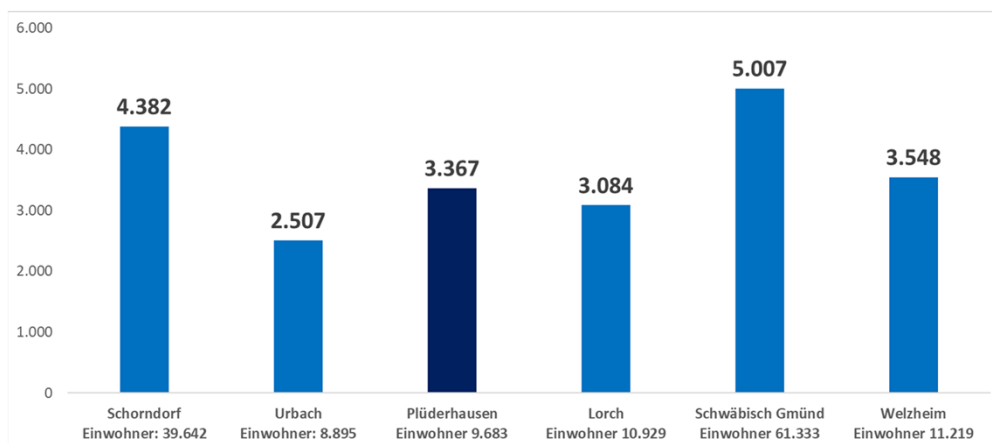

Kernaussagen

↑ Straftaten gesamt
+17,7% (-4,5%; 2020: -23,9%)

↑ Straftaten im öffentlichen Raum
+22,8% (-14,0%)

Sicherheitslagebild für die Gemeinde Plüderhausen

POLIZEIPRÄSIDIUM AALEN

Entwicklung der Gesamtstraftaten

Sicherheitslagebild für die Gemeinde Plüderhausen

POLIZEIPRÄSIDIUM AALEN

Entwicklung der Häufigkeitszahl

Sicherheitslagebild für die Gemeinde Plüderhausen

POLIZEIPRÄSIDIUM AALEN

Kriminalitätsbelastung (HZ) - Vergleich

Sicherheitslagebild für die Gemeinde Plüderhausen

POLIZEIPRÄSIDIUM AALEN

Straftaten im öffentlichen Raum

Sicherheitslagebild für die Gemeinde Plüderhausen

POLIZEIPRÄSIDIUM AALEN

Entwicklung Straftaten nach Deliktsfeldern